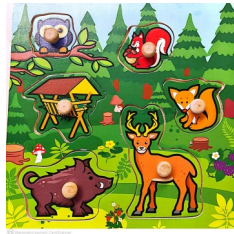

D 354 Vkládačky